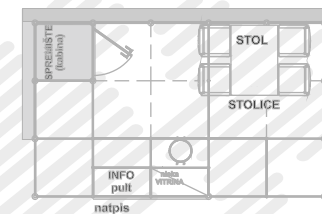

OSNOVNO UREĐENJE

BASIC ARRANGEMENT

natpis

UKLJUČUJE / INCLUDES:

- tepih / carpet
- obodne stijene, 100x250 cm / wall panels
- natpis / inscription board

STANDARDNO UREĐENJE

STANDARD ARRANGEMENT

natpis

UKLJUČUJE / INCLUDES :

- tepih / carpet
- obodne stijene, 100x250 cm / wall panels
- natpis / inscription board
- kabina s vratima / cabin with doors
- stol / table
- stolica / chair
- utičnica-el. razvodna kutija / power socket - el. switchboard
- reflektor 1kom/7m2 / spotlight 1 per 7sqm
- 1 izložbeni element po izboru na 10m2/ 1display element at choice per 10sqm